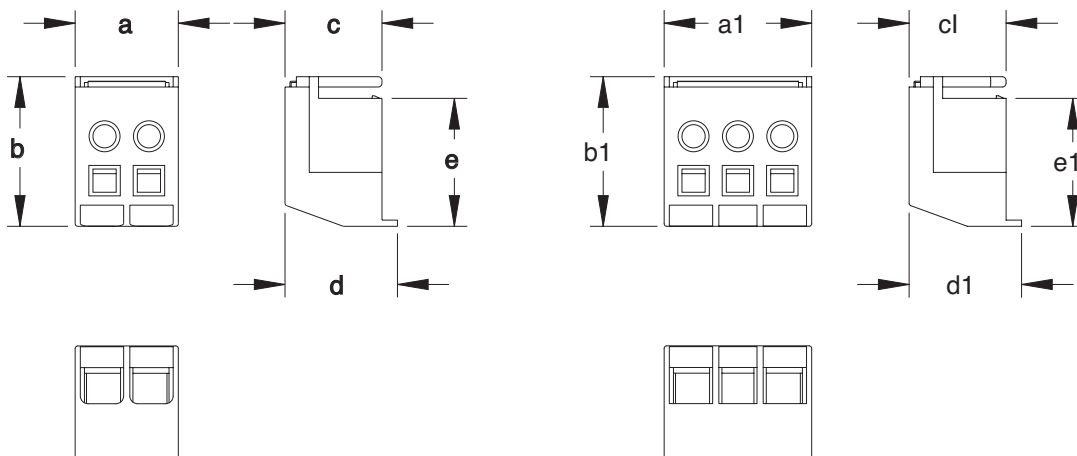

Large Metric Range Accessories

2 & 3 Way Clip Type Terminal Blocks

All screw/screw connections

Type	a/a1	b/b1	c/c1	d/d1	e/e1	Part No
2 way 16 Amp	20.0	29,5	20.0	21,5	25.0	TB 016002
3 way 16 Amp	29.0	29,5	20.0	21,5	25.0	TB 016003

Type	a/a1	b/b1	c/c1	d/d1	e/e1	Part No
2 way 30 Amp	20,5	29,5	20.0	21,5	25.0	TB 030002
3 way 30 Amp	34,5	29,5	20.0	21,5	25.0	TB 030003

Dimensions in millimetres

Core Bolt Insulation Bushes

Bolt Size	a	b	c	e	h	Part No
M4	4.0	4,9	1,2	10.0	5.0	IBM 0401
M5	5.0	5,9	1,5	12.0	6.0	IBM 0501
M6	6.0	7,6	1,5	14.0	7.0	IBM 0601
M8	8.0	9,6	2.0	19.0	11.0	IBM 0801
M10	10.0	11,6	2.0	21.0	15.0	IBM 1001
M12	12.0	13,6	2,5	25.0	17.0	IBM 1201

Standard materials: Nylon 6 Dimensions in millimetres