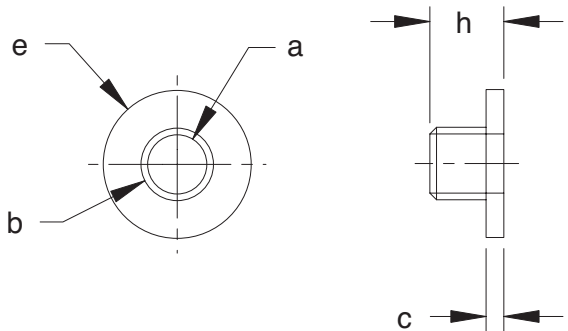

Large Metric Range Accessories

2 & 3 Way Clip Type Terminal Blocks

All screw/screw connections

Type	a/a1	b/b1	c/c1	d/d1	e/e1	Part No
2 way 16 Amp	20.0	29,5	20.0	21,5	25.0	TB 016002
3 way 16 Amp	29.0	29,5	20.0	21,5	25.0	TB 016003

Type	a/a1	b/b1	c/c1	d/d1	e/e1	Part No
2 way 30 Amp	20,5	29,5	20.0	21,5	25.0	TB 030002
3 way 30 Amp	34,5	29,5	20.0	21,5	25.0	TB 030003

Dimensions in millimetres

Core Bolt Insulation Bushes

Bolt Size	a	b	c	e	h	Part No
M4	4.0	4,9	1,2	10.0	5.0	IBM 0401
M5	5.0	5,9	1,5	12.0	6.0	IBM 0501
M6	6.0	7,6	1,5	14.0	7.0	IBM 0601
M8	8.0	9,6	2.0	19.0	11.0	IBM 0801
M10	10.0	11,6	2.0	21.0	15.0	IBM 1001
M12	12.0	13,6	2,5	25.0	17.0	IBM 1201

Standard materials: Nylon 6 Dimensions in millimetres