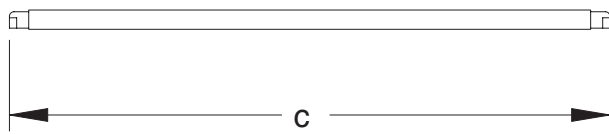

Winding Profile Spacers

Type 1

Type 2

Type 1

Type 2

Type No	a mm	b mm	c mm	a1 mm	b1 mm	c1 mm	Part No	Used With Bobbin Part No	Bobbin Style
1	114	8	130	-	-	-	PFU1201	U120 - - - -	-
1	144	8	160	-	-	-	PFU1501	U150 - - - -	-
1	172	8	188	-	-	-	PFU1801	U180 - - - -	-
1	202	8	220	-	-	-	PFU2101	U210 - - - -	Style 1
1	233	8	249	-	-	-	PFU2401	U240 - - - -	-
2	-	-	-	282	7	310	PFU3002	U300 - - - -	-