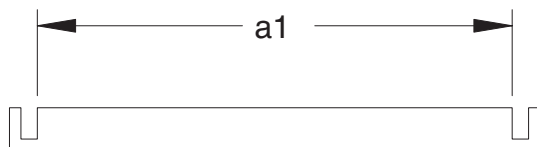

Winding Profile Spacers

Type 1

Type 2

Type 1

Type 2

Type No	a mm	b mm	c mm	a1 mm	b1 mm	c1 mm	Part No	Used With Bobbin Part No	Bobbin Style
1	114	8	130	-	-	-	PFU1201	U120 - - - -	-
1	144	8	160	-	-	-	PFU1501	U150 - - - -	-
1	172	8	188	-	-	-	PFU1801	U180 - - - -	-
1	202	8	220	-	-	-	PFU2101	U210 - - - -	Style 1
1	233	8	249	-	-	-	PFU2401	U240 - - - -	-
2	-	-	-	282	7	310	PFU3002	U300 - - - -	-