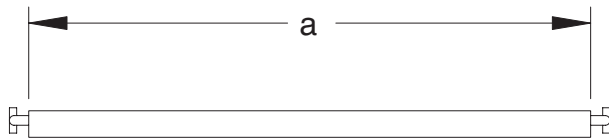

Winding Profile Spacers

Type 1

Type 2

Type 1

Type 2

Type No	a mm	b mm	c mm	a1 mm	b1 mm	c1 mm	Part No	Used With Bobbin Part No	Bobbin Style
1	114	8	130	-	-	-	PFU1201	U120 - - - -	-
1	144	8	160	-	-	-	PFU1501	U150 - - - -	-
1	172	8	188	-	-	-	PFU1801	U180 - - - -	-
1	202	8	220	-	-	-	PFU2101	U210 - - - -	Style 1
1	233	8	249	-	-	-	PFU2401	U240 - - - -	-
2	-	-	-	282	7	310	PFU3002	U300 - - - -	-