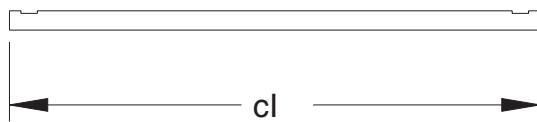

Winding Profile Spacers

Type 1

Type 2

Type 1

Type 2

Type No	a mm	b mm	c mm	a1 mm	b1 mm	c1 mm	Part No	Used With Bobbin Part No	Bobbin Style
1	114	8	130	-	-	-	PFU1201	U120 - - - -	-
1	144	8	160	-	-	-	PFU1501	U150 - - - -	-
1	172	8	188	-	-	-	PFU1801	U180 - - - -	-
1	202	8	220	-	-	-	PFU2101	U210 - - - -	Style 1
1	233	8	249	-	-	-	PFU2401	U240 - - - -	-
2	-	-	-	282	7	310	PFU3002	U300 - - - -	-